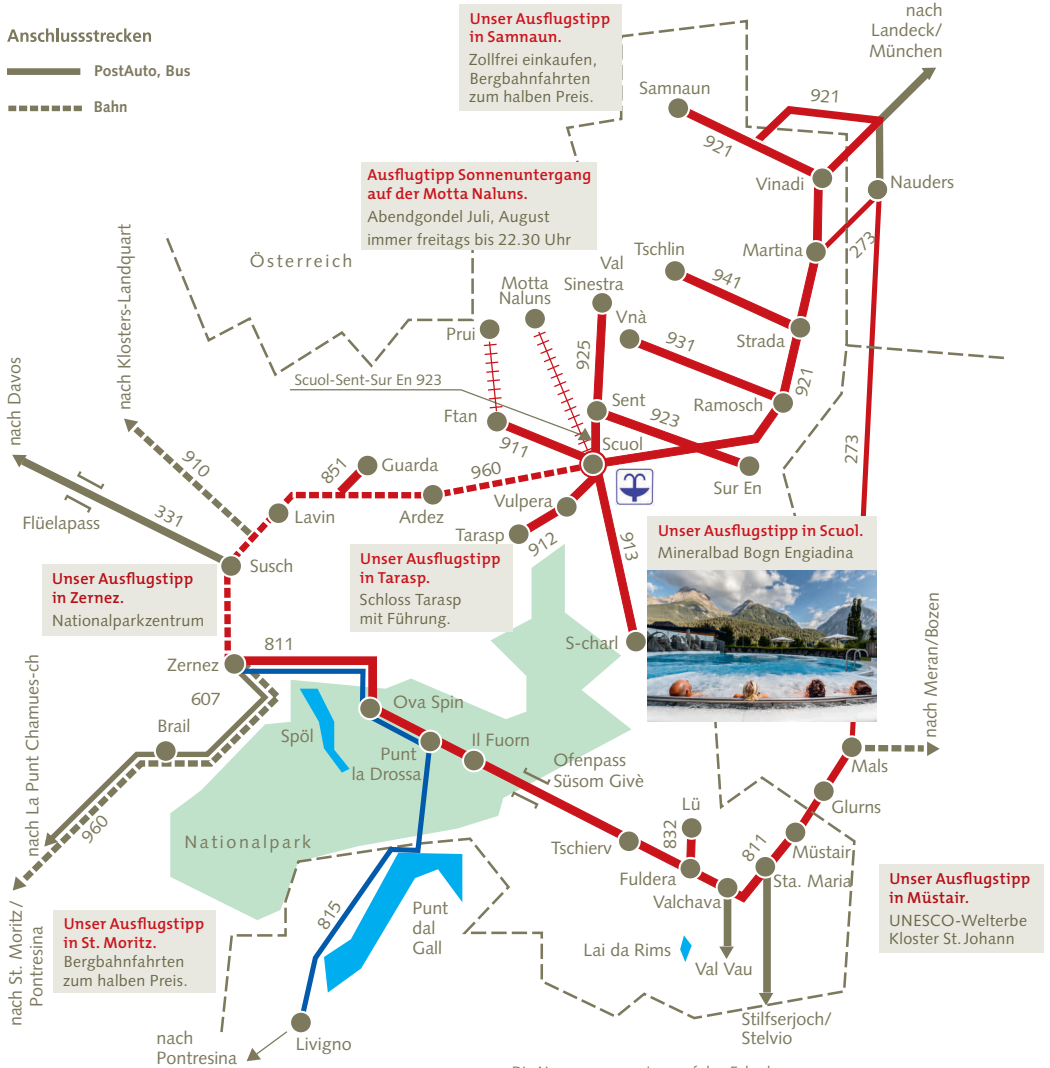

Geltungsbereich «Engadin Scuol Mobil Sommer»

- PostAuto
- +++++ Gondelbahn Scuol–Motta Naluns und Sesselbahn Ftan–Prui (inkl. Fahrrad- und Hundetransport)
- - - - - RhB Scuol–Zernezz (2 Kl.)
- Martina–Nauders–Mals (Südtiroler Automobil Dienst/SAD)
- Ortsbus / Bus da Scuol
- Zernezz–Livigno (Silvestribus) zum Spezialpreis von CHF 5.–

Anschlussstrecken

- PostAuto, Bus
- - - - - Bahn

Betriebszeiten Gondelbahn Scuol – Motta Naluns:
12. Juni bis 1. November 2021

Betriebszeiten Sesselbahn Ftan – Prui:
13. Mai bis 24. Oktober 2021 (Unterbruch 17.–21. Mai)

Als Bescheinigung dieser Pauschale ist ausschliesslich das persönliche und nicht übertragbare Engadin Scuol Mobil Ferienbillett gültig (ab 6 Jahren).

Rhätische Bahn:
Scuol-Tarasp–Zernezz in 2. Klasse vom 12. April bis 10. Dezember 2021 (nicht mit der An- und Abreise kombinierbar). Zusätzlich im Zeitraum vom 12. April bis 28. Mai 2021 und vom 1. November bis 10. Dezember 2021: Rhätische Bahn Scuol-Tarasp – St. Moritz/Pontresina in 2. Klasse.

Unser Ausflugstipp in Samnaun.
Zollfrei einkaufen, Bergbahnfahrten zum halben Preis.

Ausflugstipp Sonnenuntergang auf der Motta Naluns.
Abendgondel Juli, August immer freitags bis 22.30 Uhr

Unser Ausflugstipp in Tarasp.
Schloss Tarasp mit Führung.