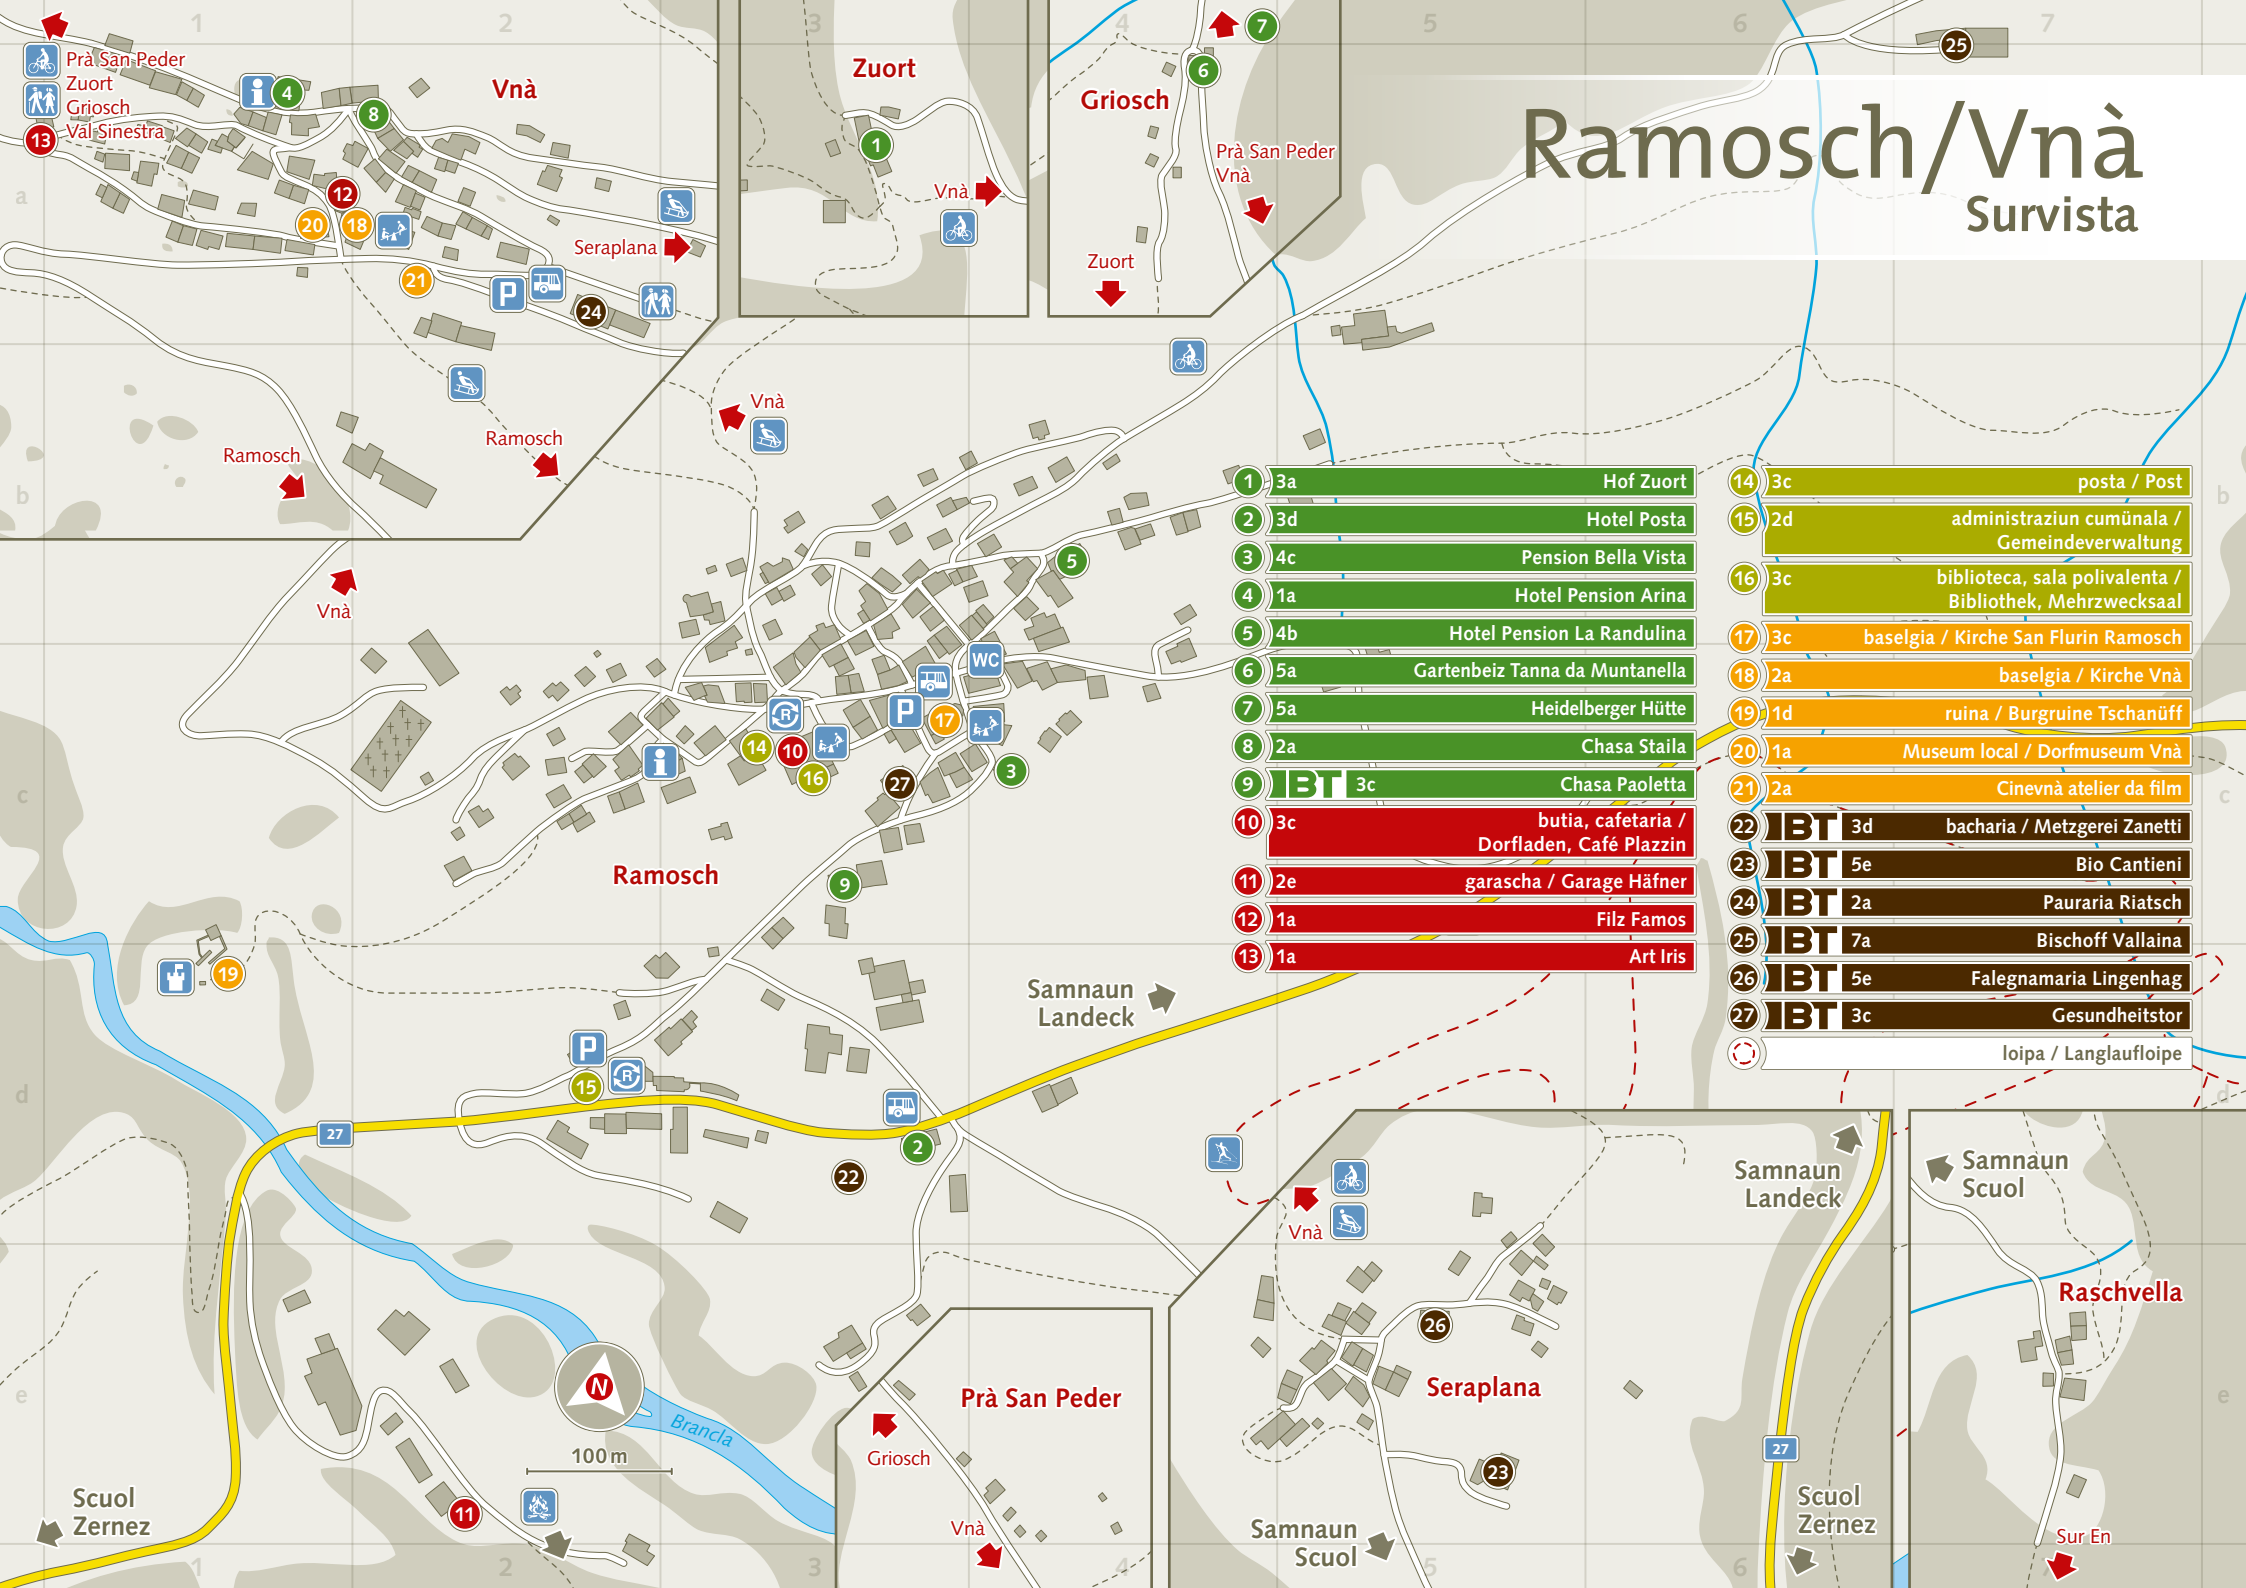

Ramosch/Vnà

Survista

- | | | |
|----|-------|---|
| 1 | 3a | Hof Zuort |
| 2 | 3d | Hotel Posta |
| 3 | 4c | Pension Bella Vista |
| 4 | 1a | Hotel Pension Arina |
| 5 | 4b | Hotel Pension La Randulina |
| 6 | 5a | Gartenbeiz Tanna da Muntanella |
| 7 | 5a | Heidelberger Hütte |
| 8 | 2a | Chasa Staila |
| 9 | 3c | Chasa Paoletta |
| 10 | 3c | butia, cafetaria /
Dorfladen, Café Plazzin |
| 11 | 2e | garascha / Garage Häfner |
| 12 | 1a | Filz Famos |
| 13 | 1a | Art Iris |
| 14 | 3c | posta / Post |
| 15 | 2d | administraziun cumünala /
Gemeindeverwaltung |
| 16 | 3c | biblioteca, sala polivalenta /
Bibliothek, Mehrzwecksaal |
| 17 | 3c | baselgia / Kirche San Flurin Ramosch |
| 18 | 2a | baselgia / Kirche Vnà |
| 19 | 1d | ruina / Burgruine Tschanüff |
| 20 | 1a | Museum local / Dorfmuseum Vnà |
| 21 | 2a | Cinevnà atelier da film |
| 22 | BT 3d | bacharia / Metzgerei Zanetti |
| 23 | BT 5e | Bio Cantieni |
| 24 | BT 2a | Pauraria Riatsch |
| 25 | BT 7a | Bischoff Vallaina |
| 26 | BT 5e | Falegnamaria Lingenhag |
| 27 | BT 3c | Gesundheitstor |
| | | loipa / Langlaufloipe |

100 m

Scuol
Zernež

Prà San Peder

Seraplana

Samnaun
Landeck

Samnaun
Scuol

Raschvella

Scuol
Zernež