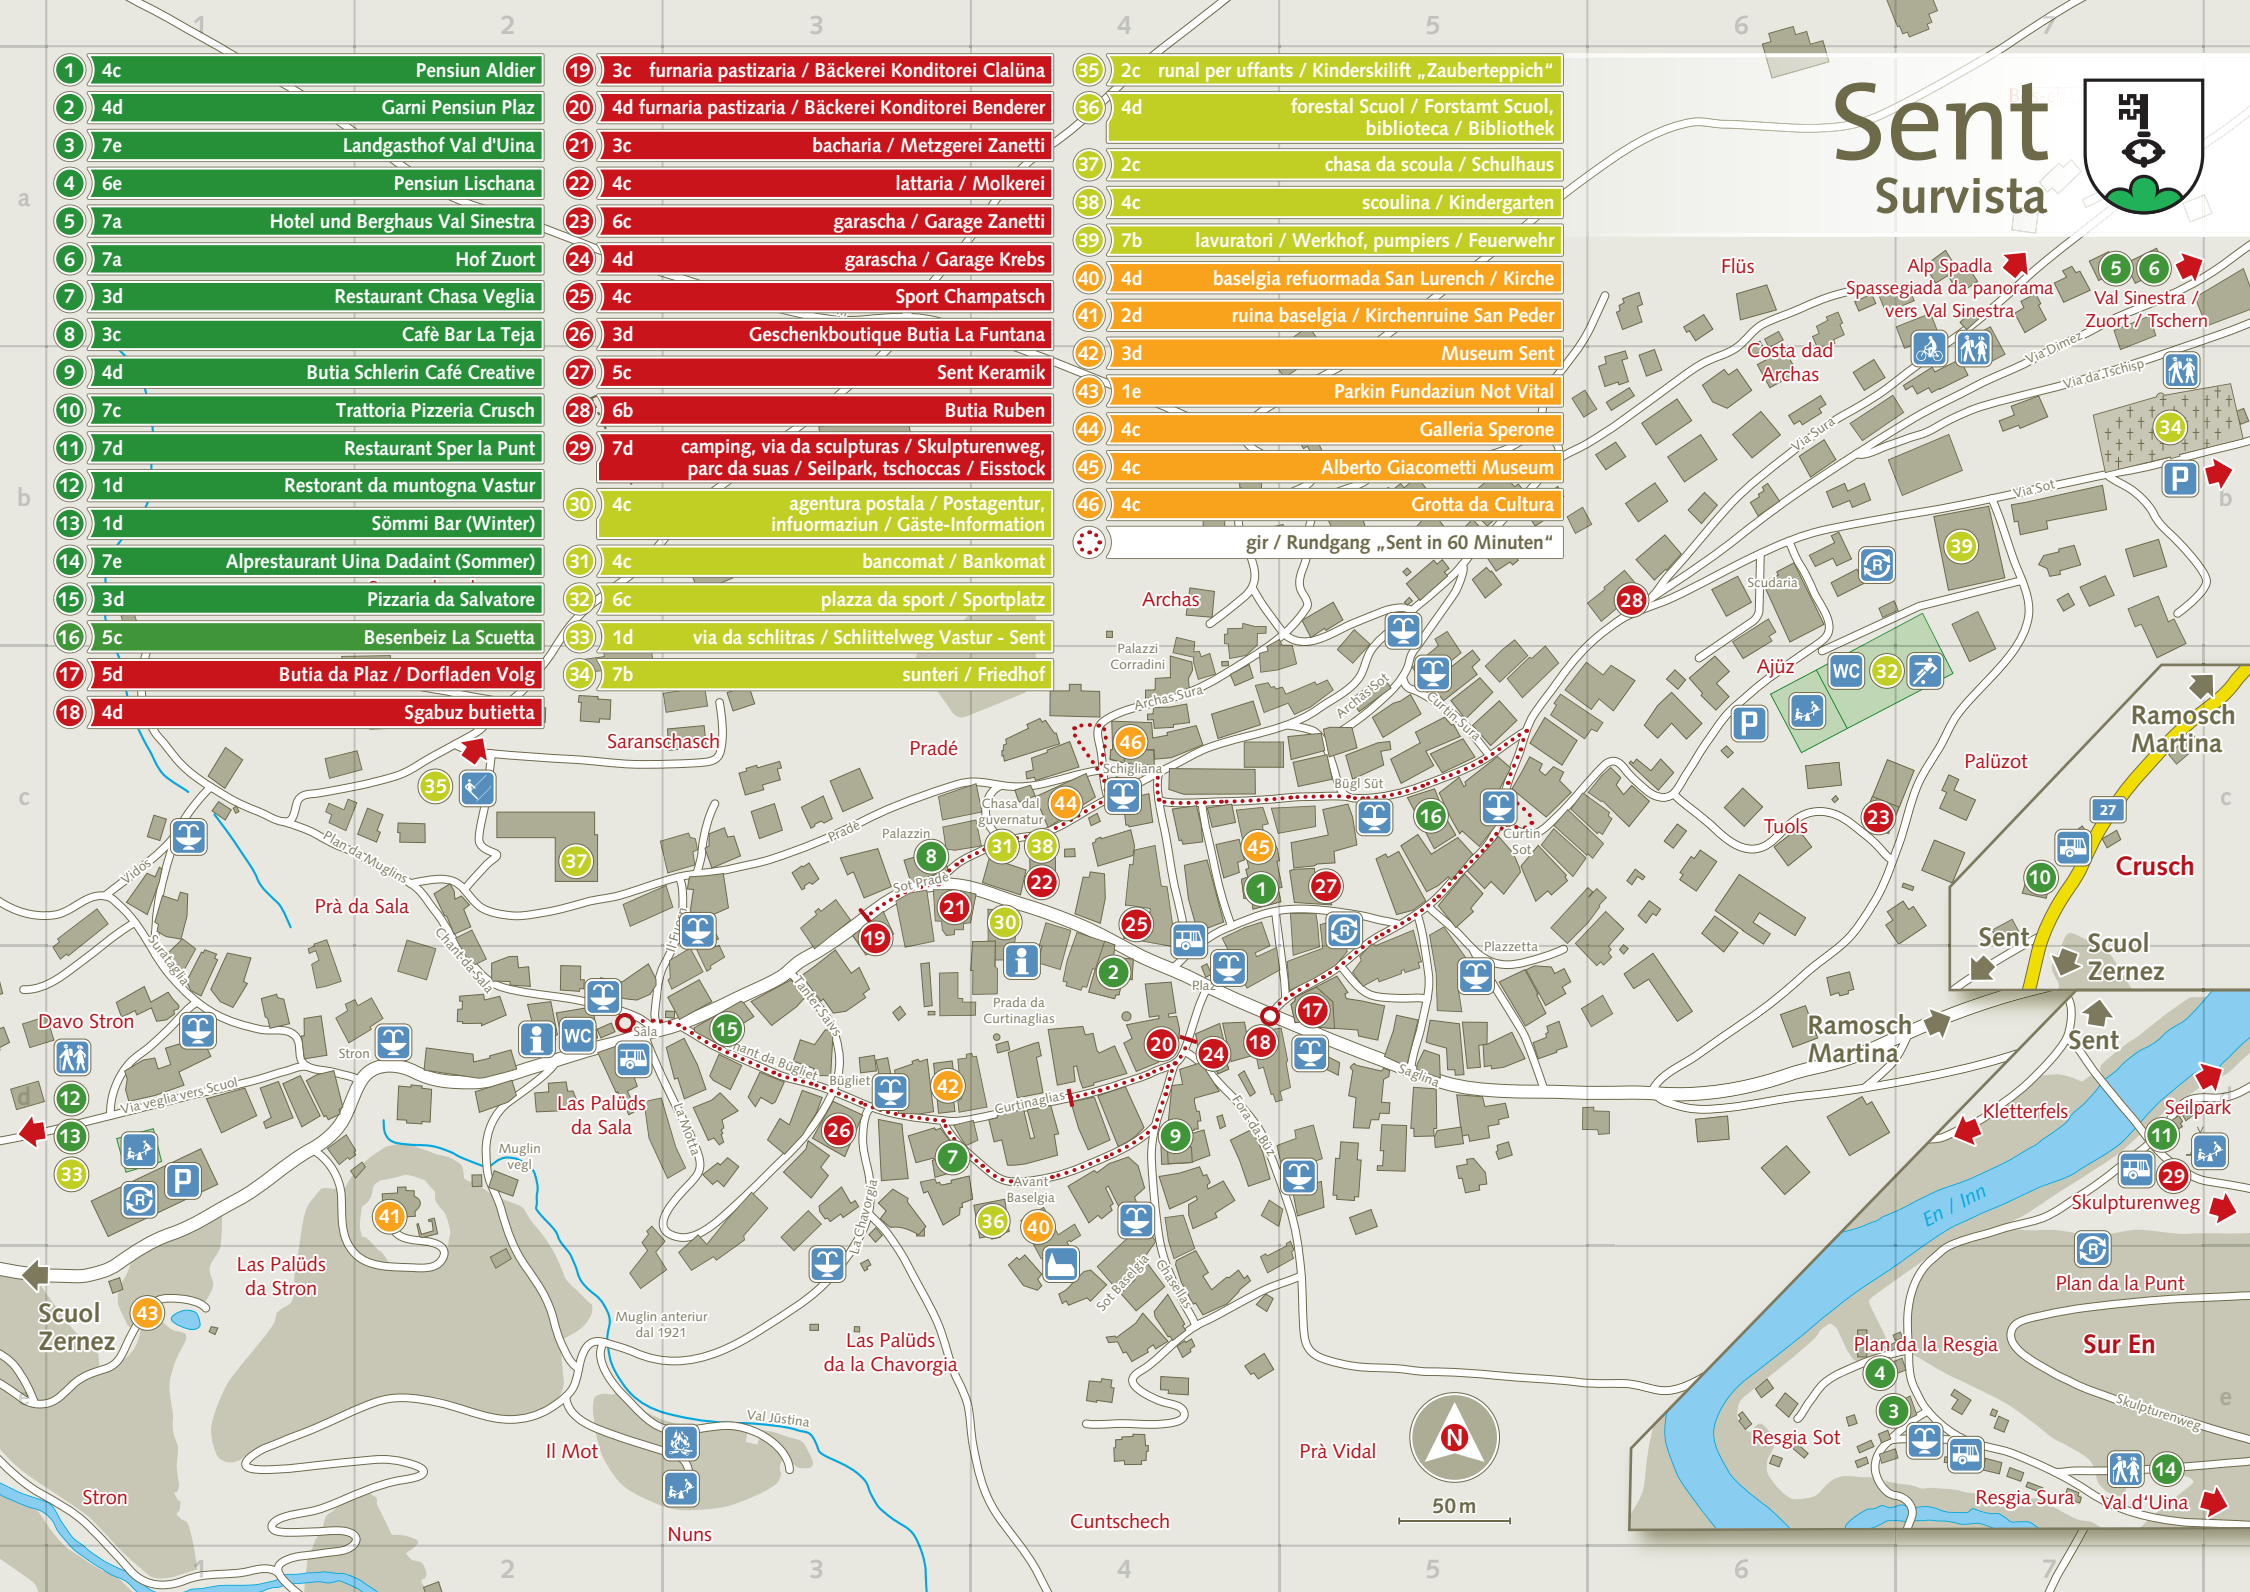

- 1 4c Pensiun Aldier
- 2 4d Garni Pensiun Plaz
- 3 7e Landgasthof Val d'Uina
- 4 6e Pensiun Lischana
- 5 7a Hotel und Berghaus Val Sinestra
- 6 7a Hof Zuort
- 7 3d Restaurant Chasa Veglia
- 8 3c Cafè Bar La Teja
- 9 4d Butia Schlerin Cafè Creative
- 10 7c Trattoria Pizzeria Crusch
- 11 7d Restaurant Sper la Punt
- 12 1d Restorant da muntogna Vastur
- 13 1d Sömmi Bar (Winter)
- 14 7e Alprestaurant Uina Dadaint (Sommer)
- 15 3d Pizzeria da Salvatore
- 16 5c Besenbeiz La Scuetta
- 17 5d Butia da Plaz / Dorfladen Volg
- 18 4d Sgabuz butietta

- 35 2c runal per uffants / Kinderskilift „Zauberteppich“
- 36 4d forestal Scuol / Forstamt Scuol, biblioteca / Bibliothek
- 37 2c chasa da scuola / Schulhaus
- 38 4c scoulina / Kindergarten
- 39 7b lavuratori / Werkhof, pumpiers / Feuerwehr
- 40 4d baselgia refuormada San Lurench / Kirche
- 41 2d ruina baselgia / Kirchenruine San Peder
- 42 3d Museum Sent
- 43 1e Parkin Fundaziun Not Vital
- 44 4c Galleria Sperone
- 45 4c Alberto Giacometti Museum
- 46 4c Grotta da Cultura
- gir / Rundgang „Sent in 60 Minuten“

Plan da la Punt

Resgia Sura

Resgia Sot

Plan da la Resgia

Resgia Sura

Resgia Sot

Alp Spadla

Spassegiada da panorama vers Val Sinestra

Costa dad Archas

Via Sura

Via Sot

Via da Tschisp

Via Dimez

Scudaria

Ajüz

Tuols