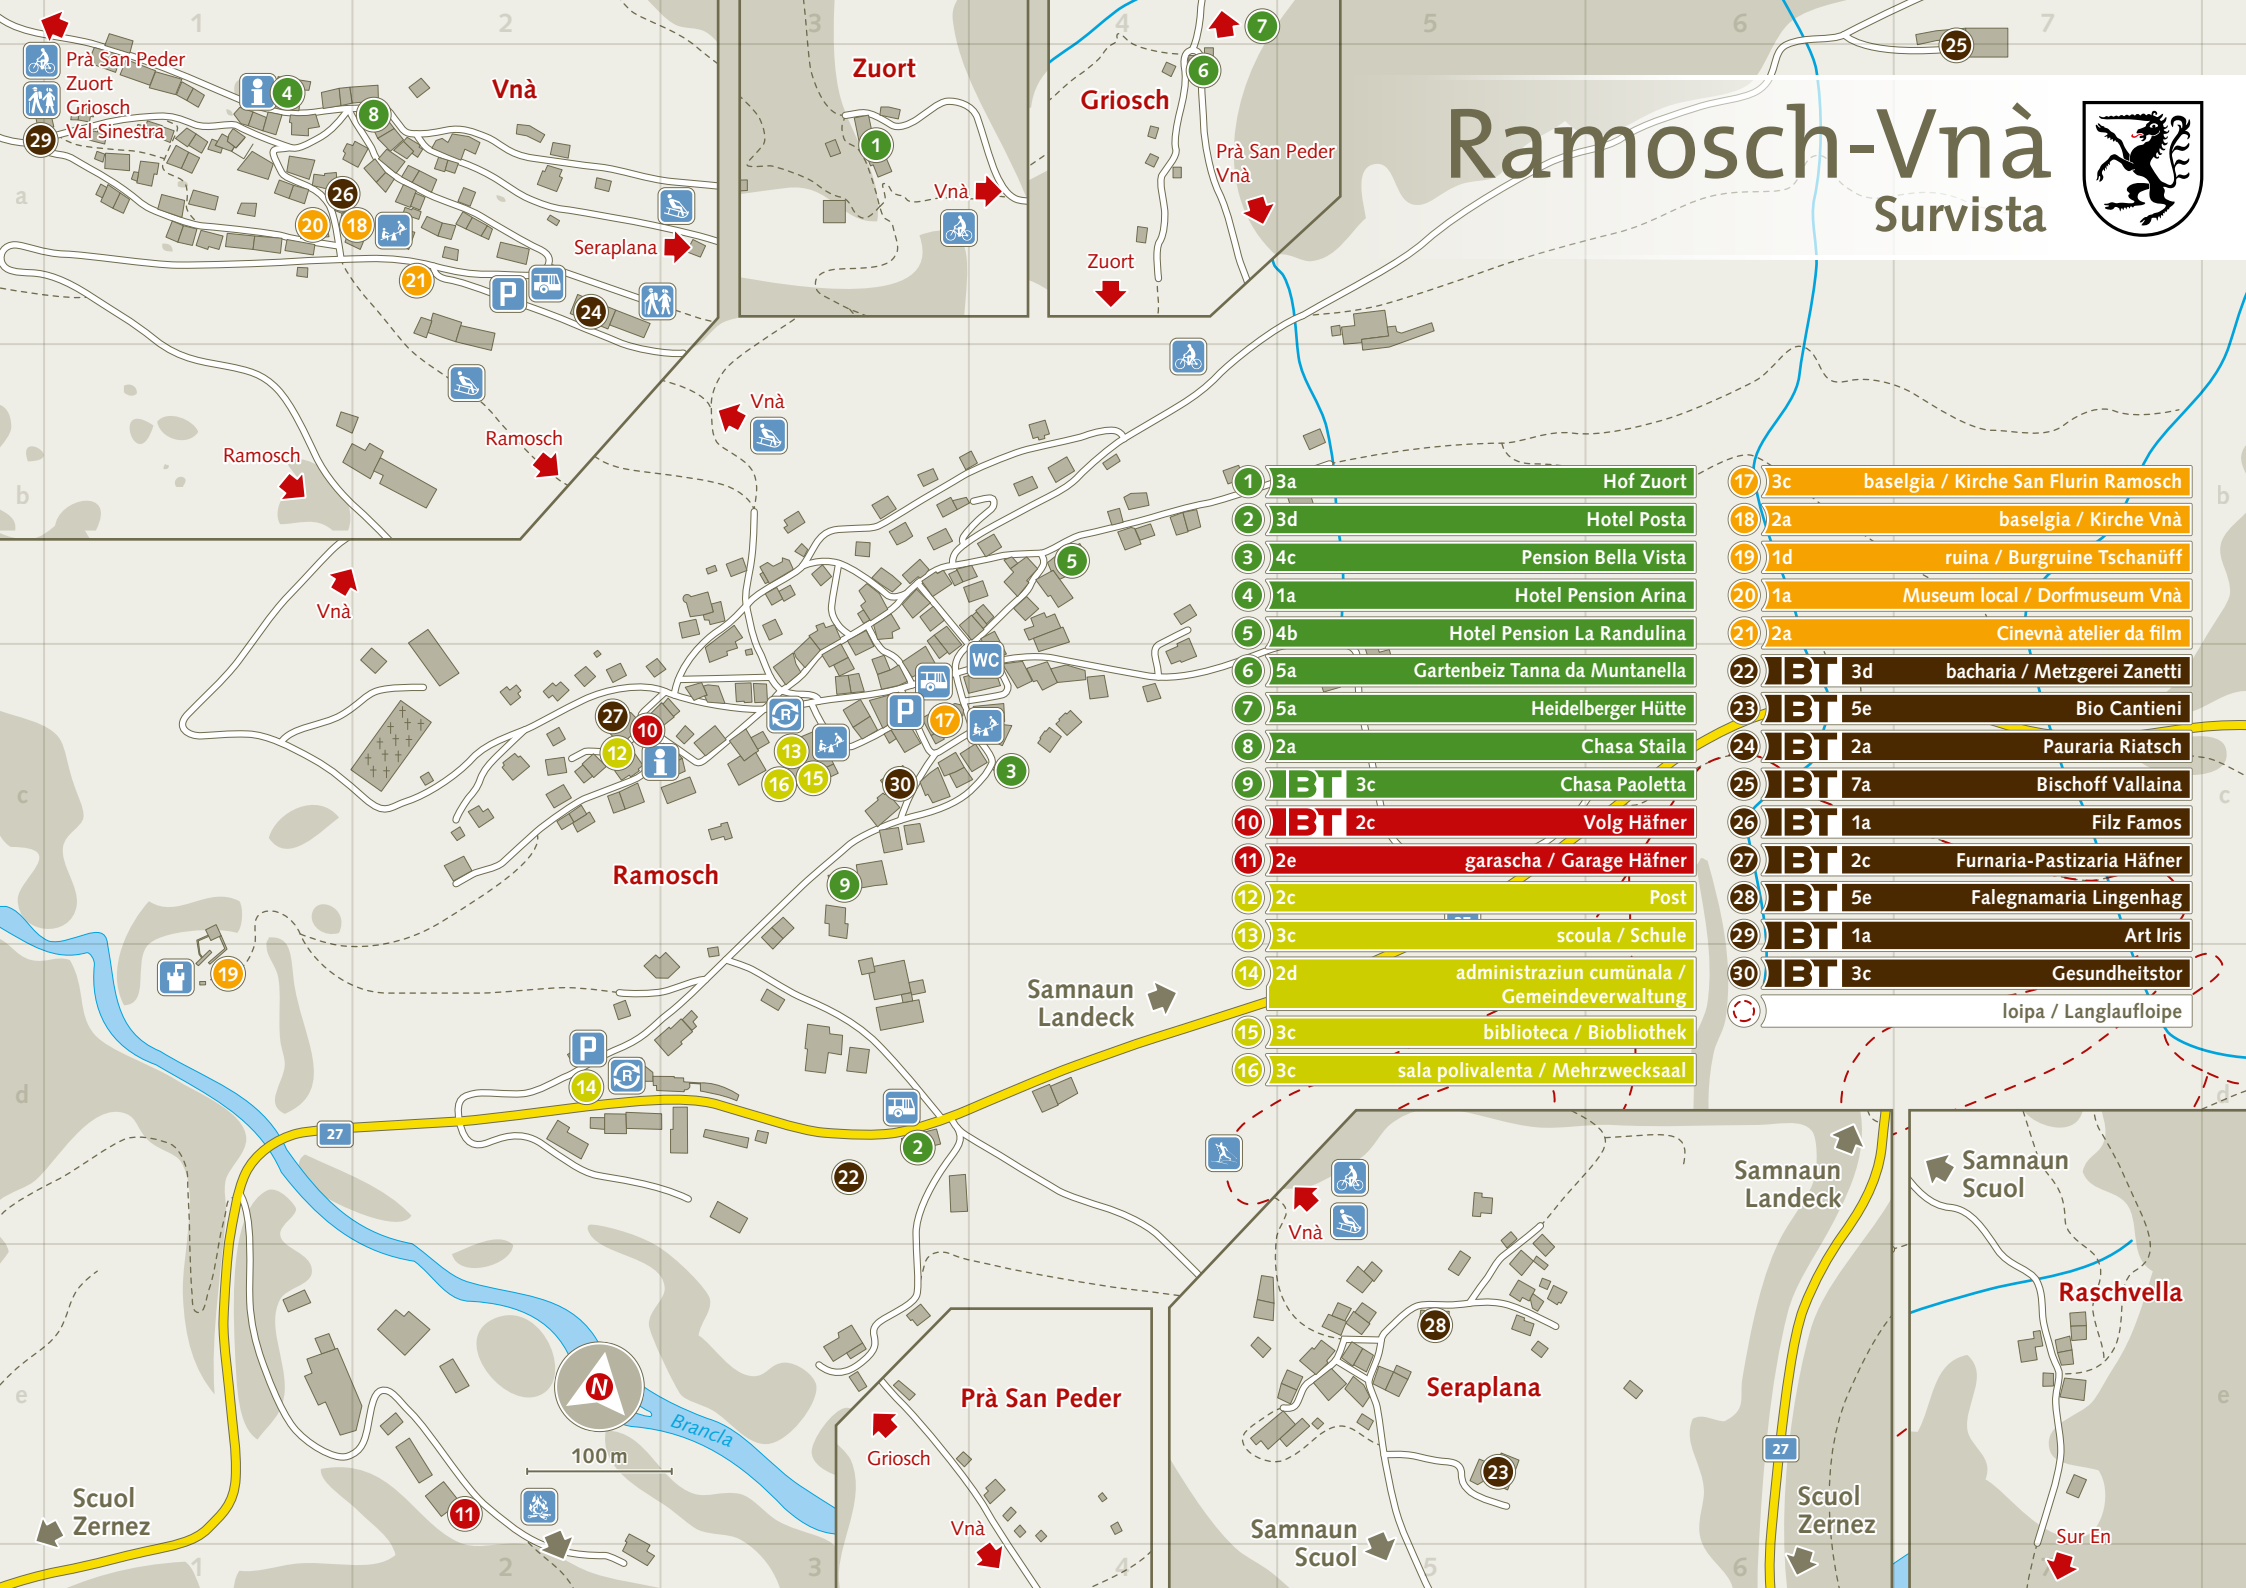

Ramosch-Vnà

Survista

- 1 3a Hof Zuort
- 2 3d Hotel Posta
- 3 4c Pension Bella Vista
- 4 1a Hotel Pension Arina
- 5 4b Hotel Pension La Randulina
- 6 5a Gartenbeiz Tanna da Muntanella
- 7 5a Heidelberger Hütte
- 8 2a Chasa Staila
- 9 BT 3c Chasa Paoletta
- 10 BT 2c Volg Häfner
- 11 2e garascha / Garage Häfner
- 12 2c Post
- 13 3c scoula / Schule
- 14 2d administraziun cumünala / Gemeindeverwaltung
- 15 3c biblioteca / Biobliothek
- 16 3c sala polivalenta / Mehrzwecksaal

100 m

Scuol Zernez

Prà San Peder

Seraplana

Samnaun Scuol

Raschvella

Sur En

Samnaun Landeck

Samnaun Landeck

Samnaun Scuol

Scuol Zernez

Vnà

Zuort

Griosch

Ramosch

Prà San Peder
Zuort
Griosch
Val Sinestra

Seraplana

Prà San Peder
Vnà

Zuort

Vnà

Ramosch

Ramosch

Vnà

Samnaun Landeck