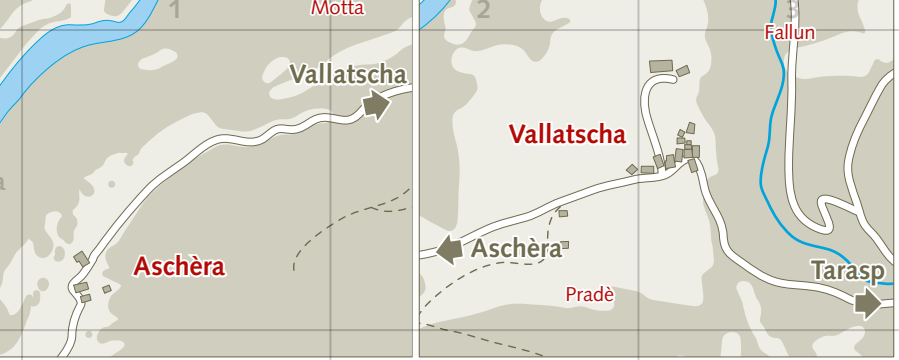

Tarasp-Vulpera

Survista

- 1** 2e Butia Tarasp
- 2** 2d Schloss Tarasp
- 3** 5a Alte Trinkhalle Nairs
- 4** 5a Nairs Zentrum für Gegenwartskunst
- 5** 7c Bergschule Avrona
- 6** 2d Gäste-Information, Schule
- 7** 2d Mehrzweckhalle Uorgia
- 8** 7b Tennishalle Vulpera
- 9** 6b Freibad Vulpera
- 10** 5b Golfplatz (Golfrestaurant Vulpera)
- 11** 2e Familienlift
- 12** 3d Schlosshotel Chastè
- 13** 6b Hotel Schweizerhof
- 14** 5b Hotel Villa Maria
- 15** 7b Hotel Villa Post
- 16** 7d Gasthaus Avrona
- 17** 6b Hotel Villa Silvana

Map labels include: Motta, Vallatscha, Aschèra, Pradè, Tarasp, Fallun, Clurin, Putschigls, Nairs, Funtana Carola, Mot da Puzzal, Vulpera, Funtana Carola, Chants, Plan Cusner, Bellavista, Avrona, Ranschun, Motta da Sparsels, Chastè-Tarasp, Lai da Tarasp, Lai Nair, Fontana, Chaposch, Vallatscha Aschèra, Val Plavna, Val Zuort, Magnüda, Clemgia / S-charl, Ruinella, Zernez St.Mortiz, Funtana Bonifazius, Ftan Baraigla, Ischla, Chavrigls, Sgnè, Funtana Carola, Scuol, Scuol, Jürada d'Avrona, and various icons for parking, public transport, and accessibility.