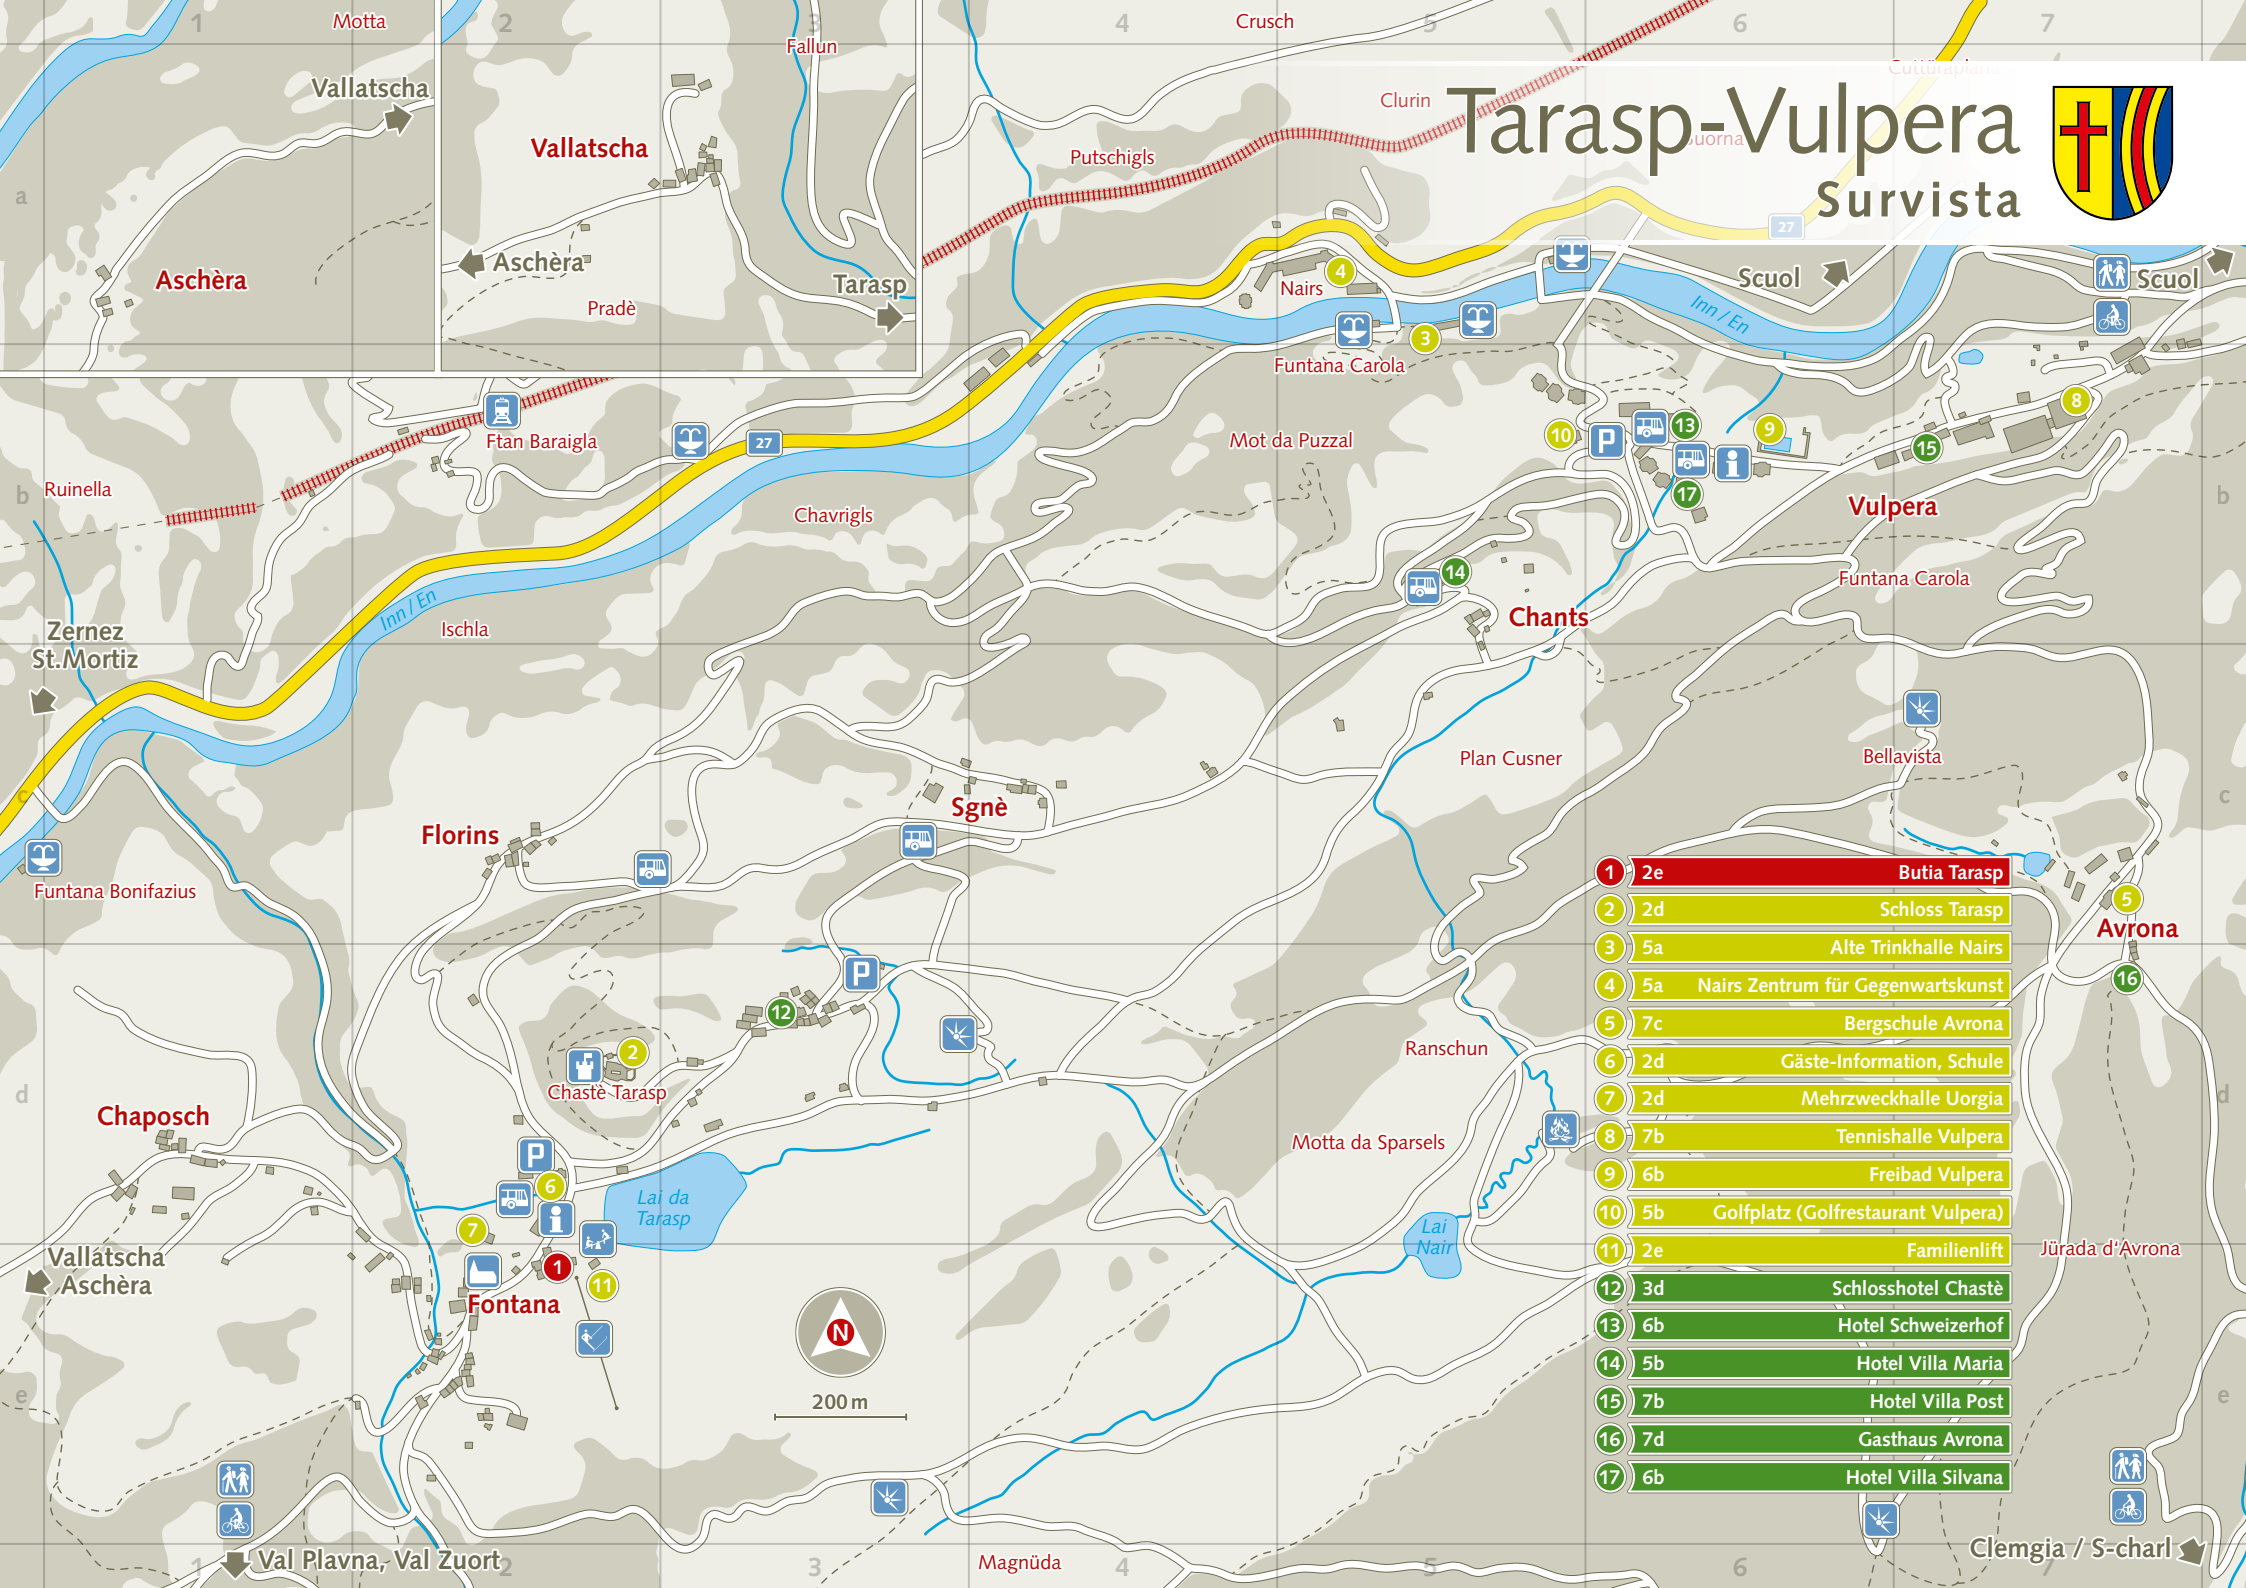

Tarasp-Vulpera

Survista

- 1** 2e Butia Tarasp
- 2** 2d Schloss Tarasp
- 3** 5a Alte Trinkhalle Nairs
- 4** 5a Nairs Zentrum für Gegenwartskunst
- 5** 7c Bergschule Avrona
- 6** 2d Gäste-Information, Schule
- 7** 2d Mehrzweckhalle Uorgia
- 8** 7b Tennishalle Vulpera
- 9** 6b Freibad Vulpera
- 10** 5b Golfplatz (Golfrestaurant Vulpera)
- 11** 2e Familienlift
- 12** 3d Schlosshotel Chastè
- 13** 6b Hotel Schweizerhof
- 14** 5b Hotel Villa Maria
- 15** 7b Hotel Villa Post
- 16** 7d Gasthaus Avrona
- 17** 6b Hotel Villa Silvana

Map labels include: Motta, Vallatscha, Aschèra, Pradè, Tarasp, Fallun, Clurin, Putschigls, Nairs, Funtana Carola, Mot da Puzzal, Vulpera, Funtana Carola, Chants, Plan Cusner, Bellavista, Avrona, Ranschun, Motta da Sparsels, Chastè-Tarasp, Lai da Tarasp, Lai Nair, Fontana, Chaposch, Vallatscha Aschèra, Val Plavna, Val Zuort, Magnüda, Clemgia / S-charl, Ruinella, Zernez St.Mortiz, Funtana Bonifazius, Ftan Baraigla, Ischla, Chavrigls, Sgnè, Funtana Carola, Scuol, Scuol, Jürada d'Avrona, and various icons for parking, public transport, and accessibility.